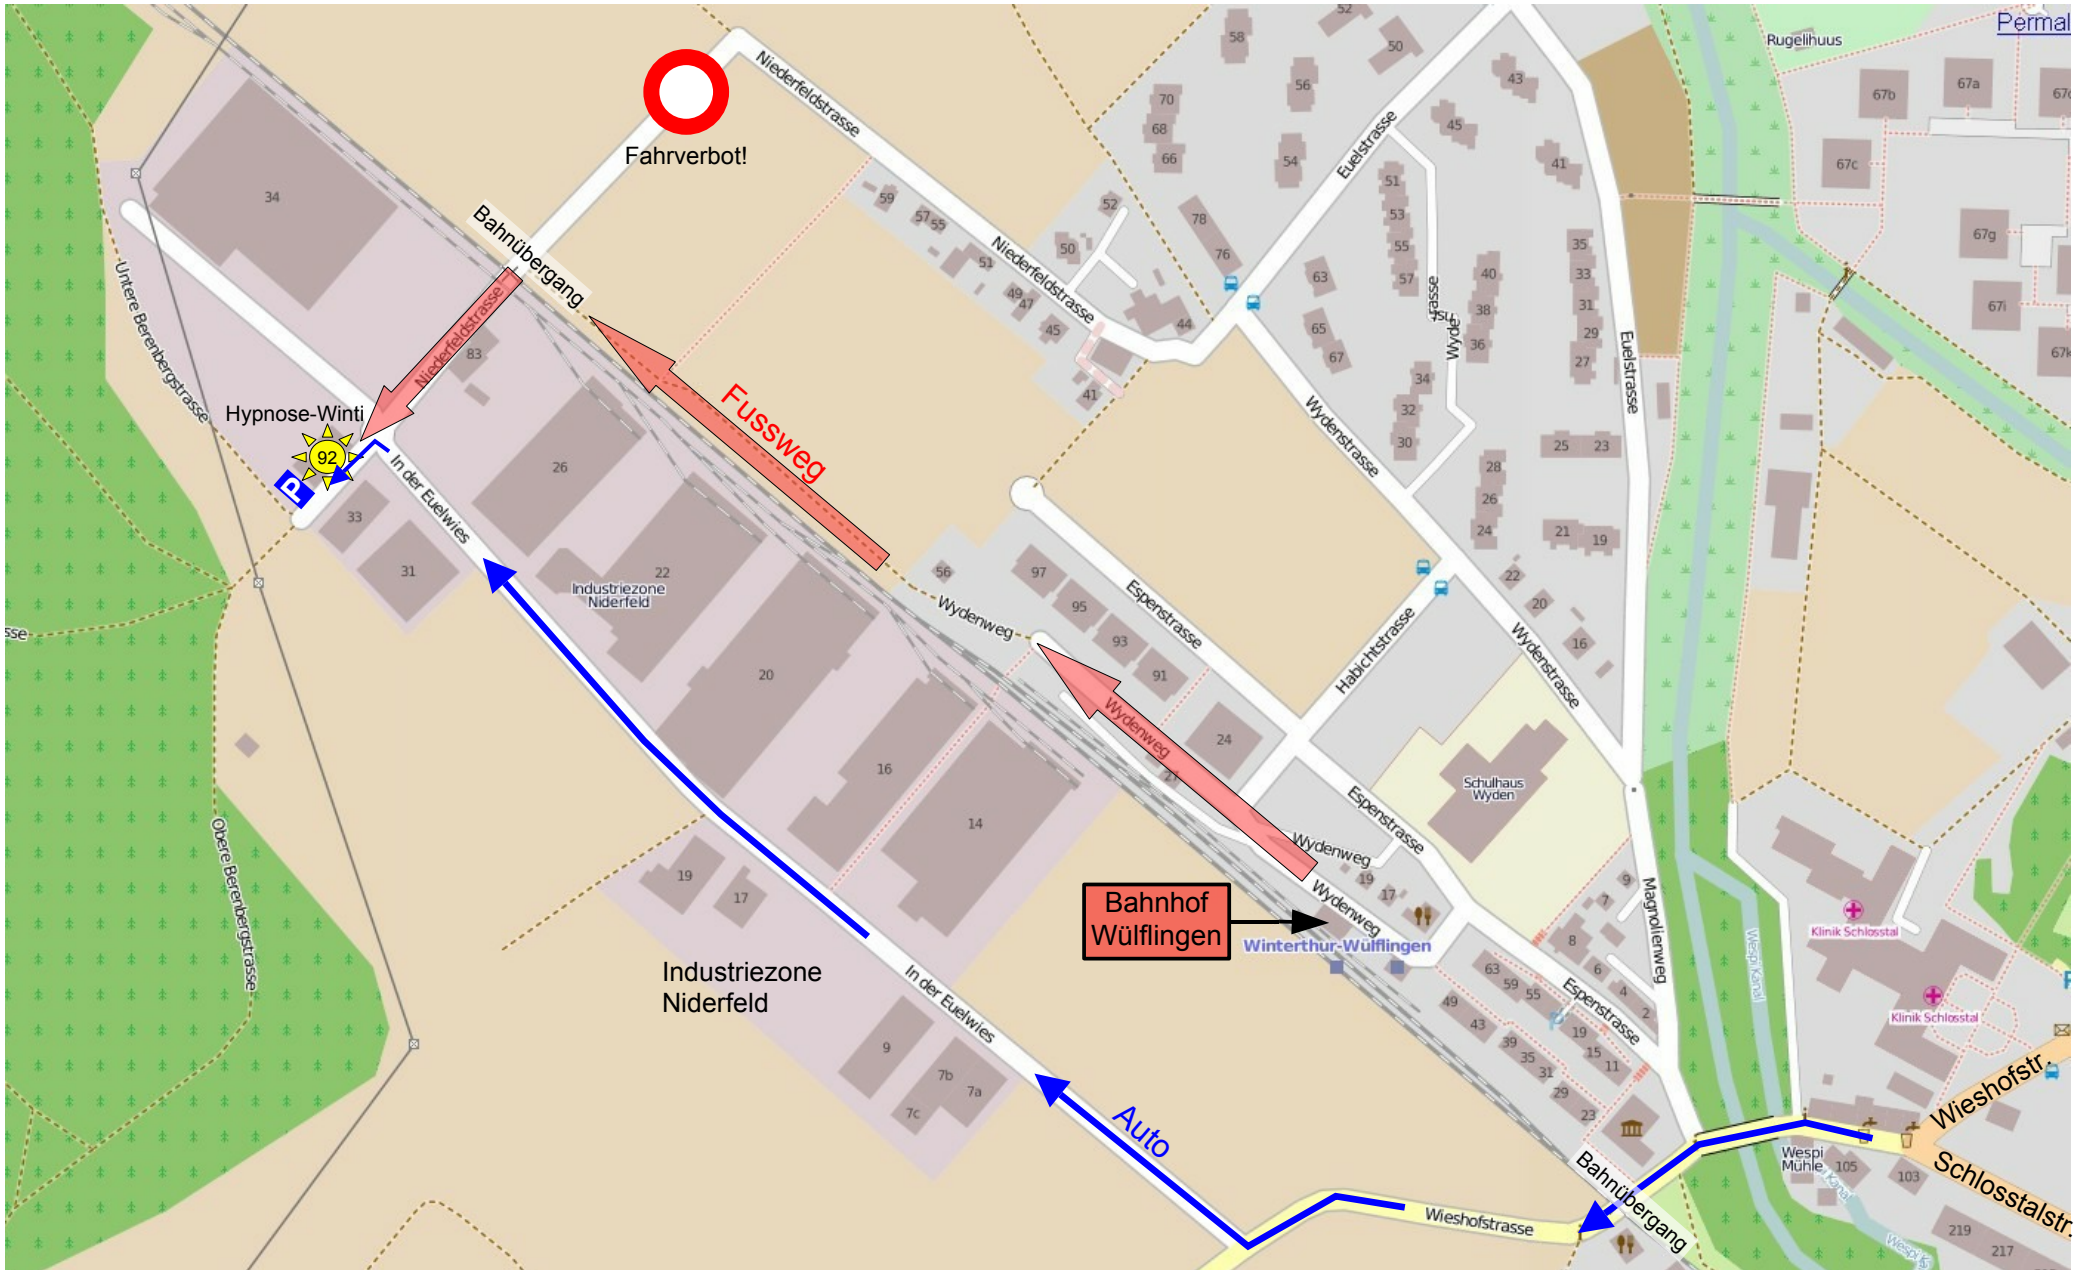

Wegbeschreibung zur Praxis für Hypnosetherapie, Karin Pichler, Niederfeldstr. 92, 8408 Winterthur

Richtung Pfungen

Rot: Fussweg ab Bahnhof „Winterthur Wülflingen“; Blau: Anfahrt mit Auto

Zuglinie: S41 von Winterthur nach Waldshut.

Richtung Winterthur
Hauptbahnhof

Wülflingen
von Autobahn
und Stadt
Töss